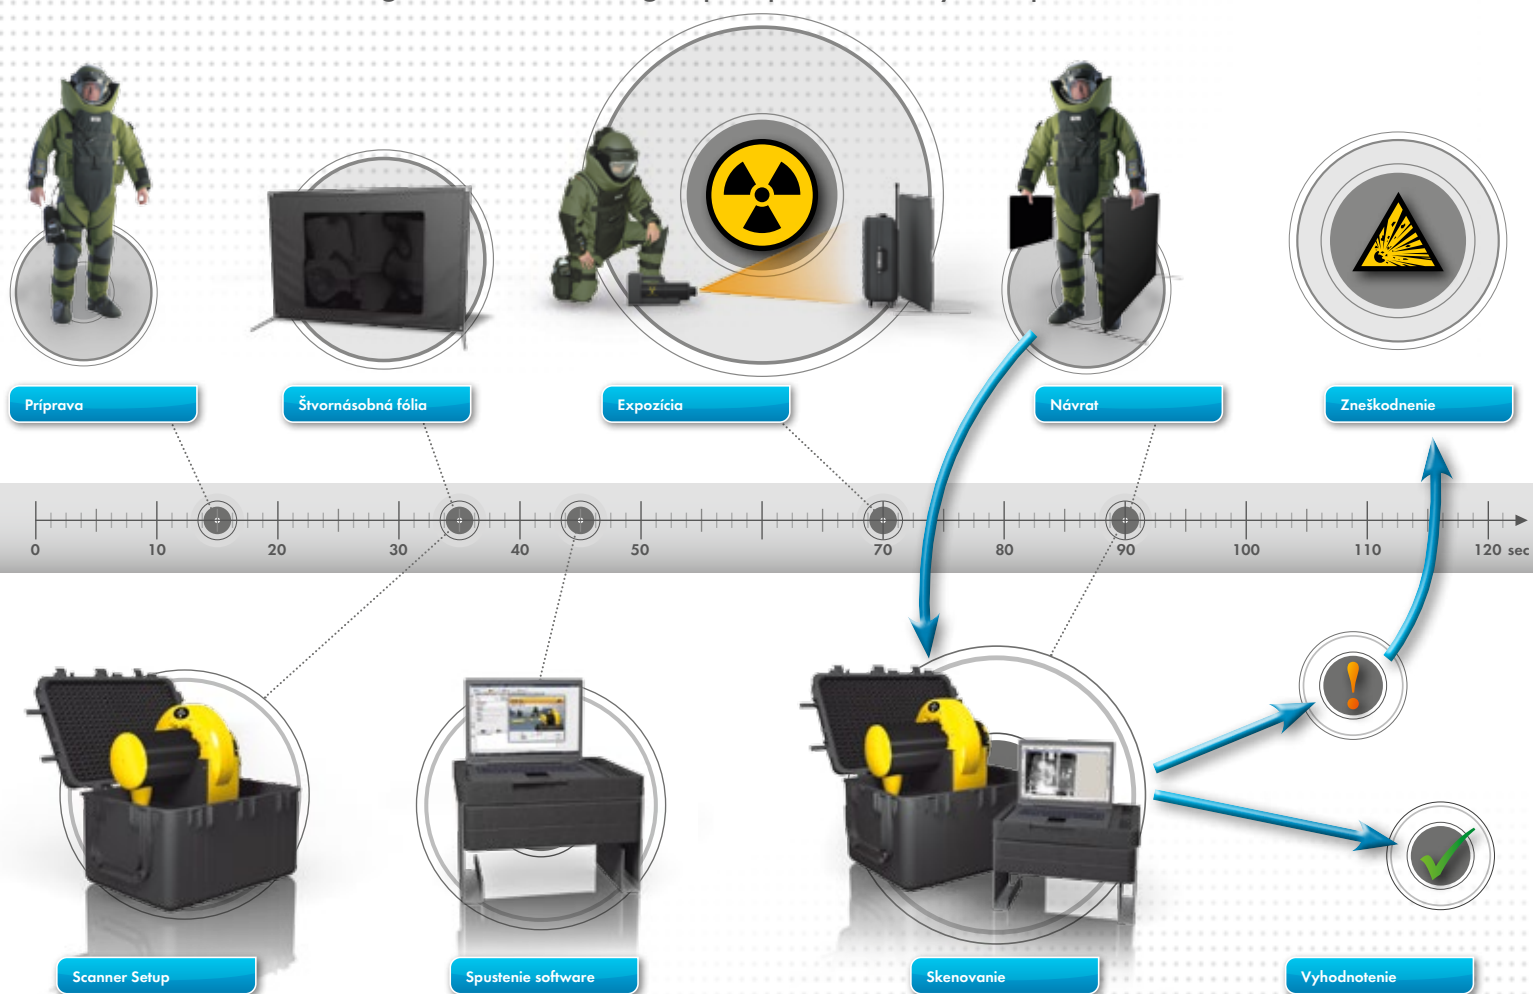

# CR 35 SEC

Pre mobilné IED/EOD aplikácie

# CR 35 SEC • Digitálna technológia pre požiadavky bezpečnosti

## CR 35 SEC skener IP

Veľkosť pixelov	bezokrovo od 50 µm do 200 µm
Rozmery (V x Š x D)	39 x 38 x 52 cm
Váha	21 kg
Napájanie	100-240 V / 50-60 Hz, 140 W
Rozlíšenie sivej	16 bit, 65.536 stupňov sivej
Rozmery IP	Rôzne, max. 35 cm šírka, dĺžka virtuálne neobmedzená
Čas skenovania pre jednu platňu	35 x 43 cm: < 1 Min
Teplota skladovania	-20 do 60°C
Pracovná teplota	10 to 35°C
Úroveň hluku	< 49 dB(A)
PC pripojenie	USB 2.0
Laser	Class I (EN60825.1)
Software	DÜRR NDT Image Processing Software "EOD-Tec"
IT-požiadavky	Pre požiadavky navštívte <a href="http://tivate.sec.duerr-ndt.com">tivate.sec.duerr-ndt.com</a>
Príslušenstvo	IP platne, kazety, Battery pack, prepravné riešenia, atď. ..